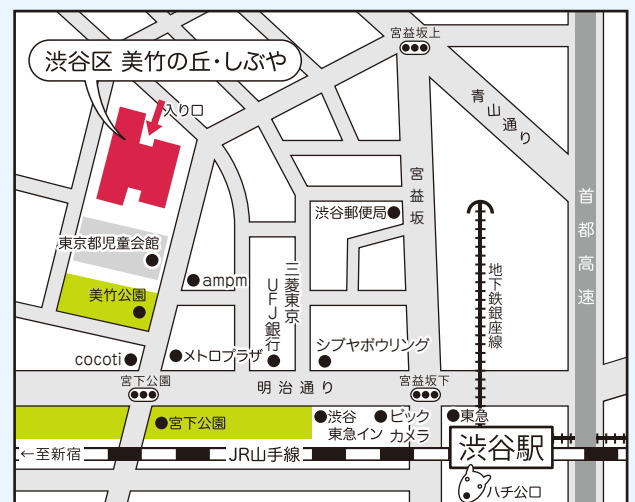

協力 渋谷地区矯正歯科医会・渋谷区学校歯科医会

東京都歯科衛生士会・渋谷区歯科技工士会

東京家政大学ヒューマンライフ支援センター

協賛 (株)ロッセ・ライオン(株)・(株)ヨシダ・(株)ジーシー

長田電機工業(株)・昭和薬品化工(株)・ケーオーデンタル(株)

アサヒプリテック(株) 他

JR及び銀座線及び半蔵門線の渋谷駅宮益坂口から徒歩4分