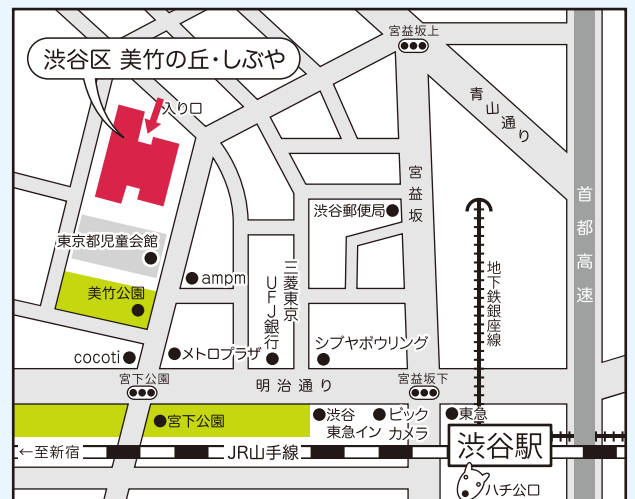

<常設コーナー>

- ☆ お口の中の病気相談コーナー
- ☆ 口の中の冒険・探検
  (RDテスト・CCD・位相差顕微鏡)
- ☆ 咬合圧テスト
- ☆ きらきら歯ならび矯正相談
- ☆ 「一生自分の歯でおいしく食べよう」
- ☆ 「フィギュアで遊ぼう」
- ☆ 「食育おもちゃでお姉さんと遊ぼう」

スタンプラリーで

ハミガキグッズをもらっちゃおう!

共催 渋谷区歯科医師会

03 (3400) 9280 <http://www.sibusi.or.jp/>

渋谷区 <http://www.city.shibuya.tokyo.jp/>

協力 渋谷地区矯正歯科医会・渋谷区学校歯科医会

東京都歯科衛生士会・渋谷区歯科技工士会

東京家政大学ヒューマンライフ支援センター

協賛 (株)ロッテ・ライオン(株)・(株)ヨシダ・(株)ジーシー

長田電機工業(株)・昭和薬品化工(株)・ケーオーデンタル(株)

アサヒプリテック(株)・グラクソ・スミスクライン(株)

相田化学(株)・コサカ(株)・ササキ(株)・フジ化学(株)・ミムラ(株) (順不同)